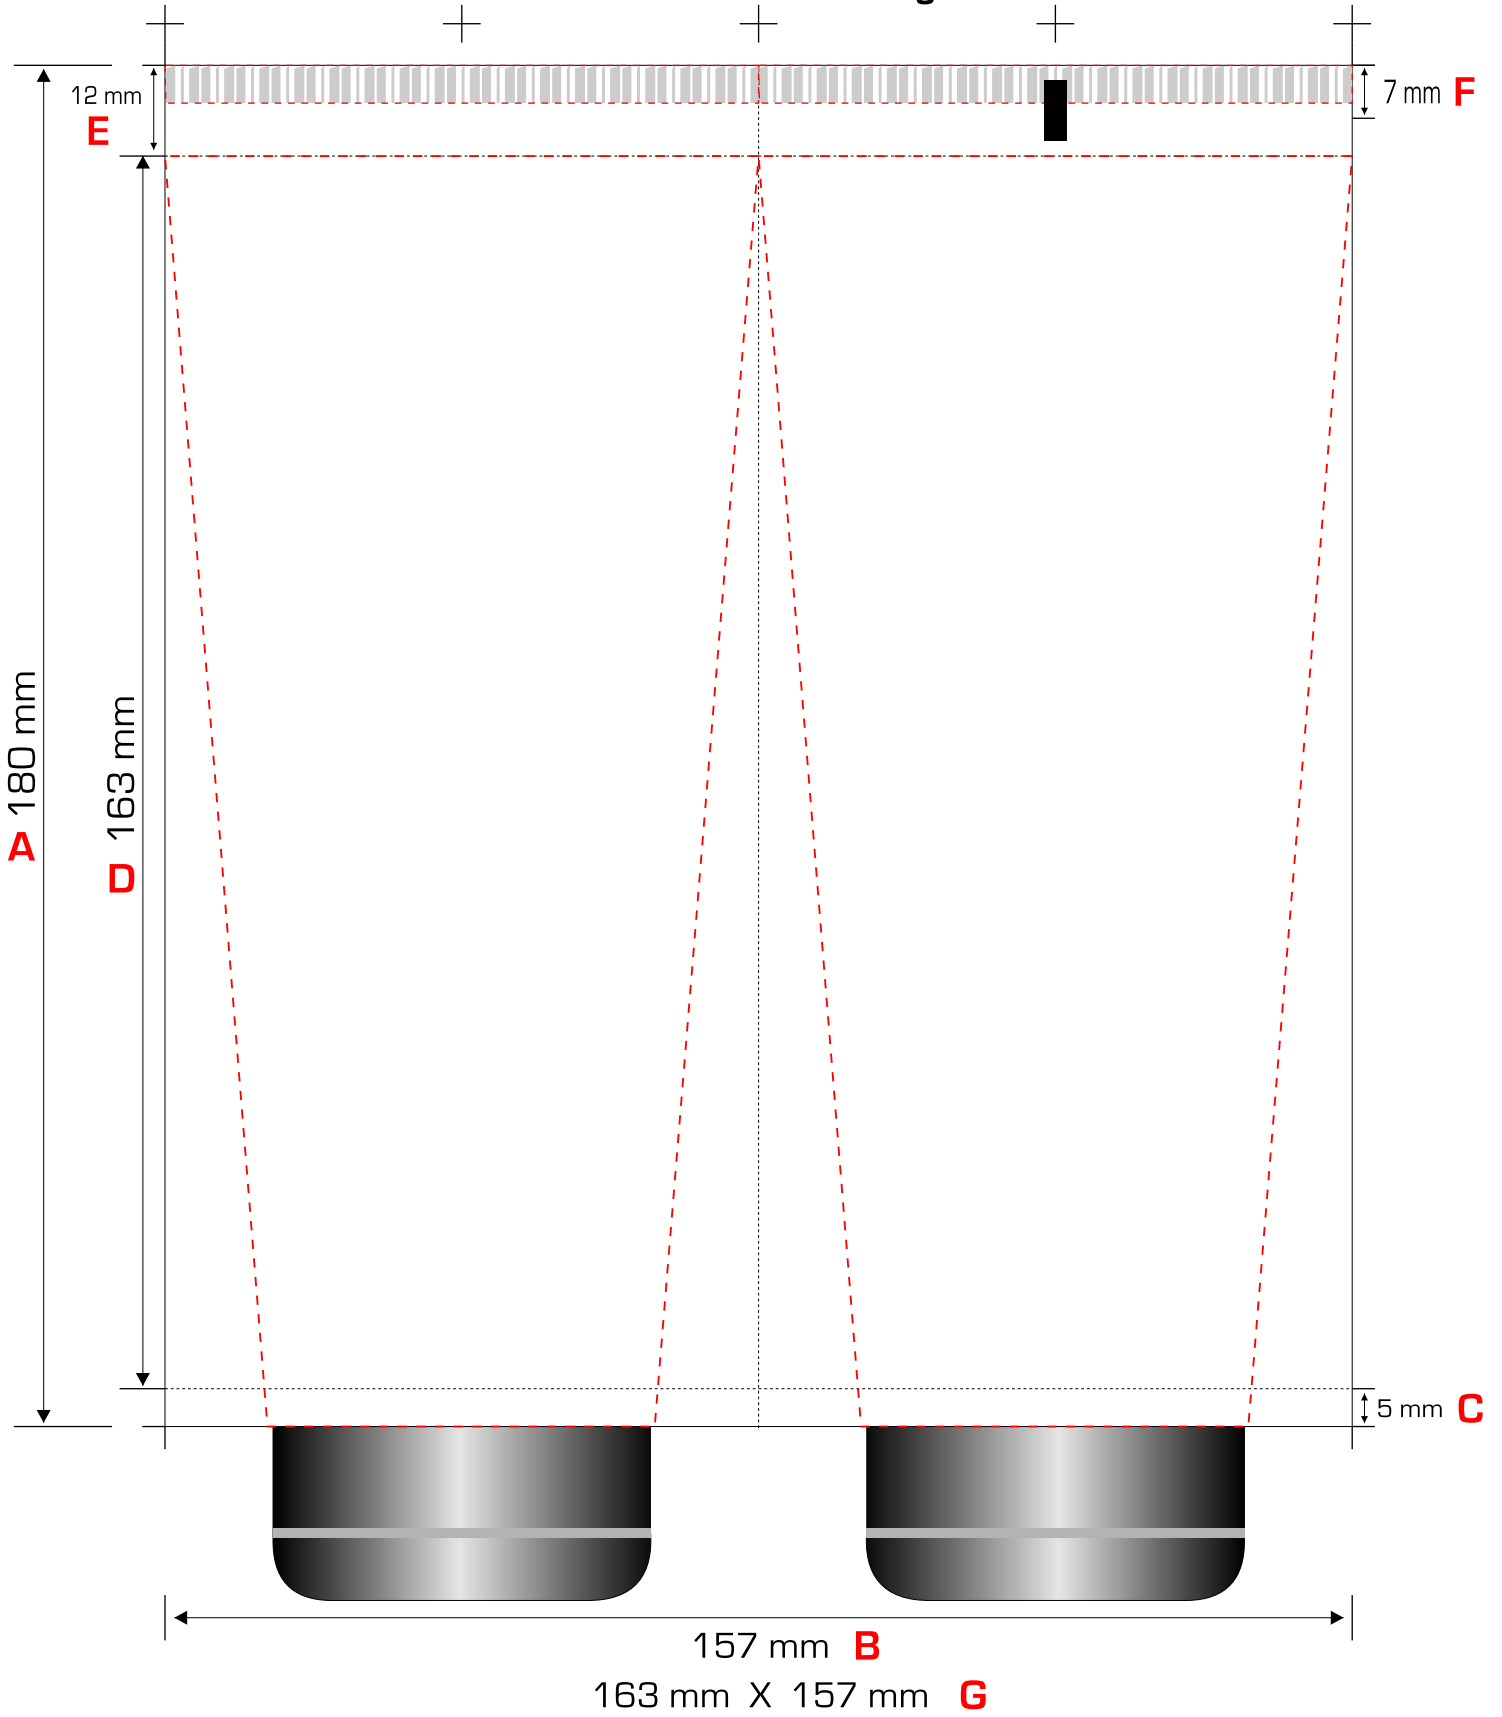

## SURFACE IMPRIMABLE / ARTWORK LAYOUT / ZONA DE IMPRESION

### 50 mm Dia X 180 mm Length - 250 ml

|   | Français                   | English                | Español                            |
|---|----------------------------|------------------------|------------------------------------|
| A | Longueur de jupe           | Sleeve Length          | Altura de falda                    |
| B | Circonférence              | Circumference          | Circonférence                      |
| C | Zone non imprimable        | No Print Area          | Zona no imprimible                 |
| D | Zone imprimable            | Printing Area          | Zona imprimible                    |
| E | Zone d'impression du spot  | Eye mark Printing Area | Zona de impresion de la fotocelula |
| F | Zone non vernis            | Non-Lacquering Area    | Zona sin vernizado                 |
| G | Zone d'impression du décor | Artwork Printing Area  | Zona de impresion de la decoracion |