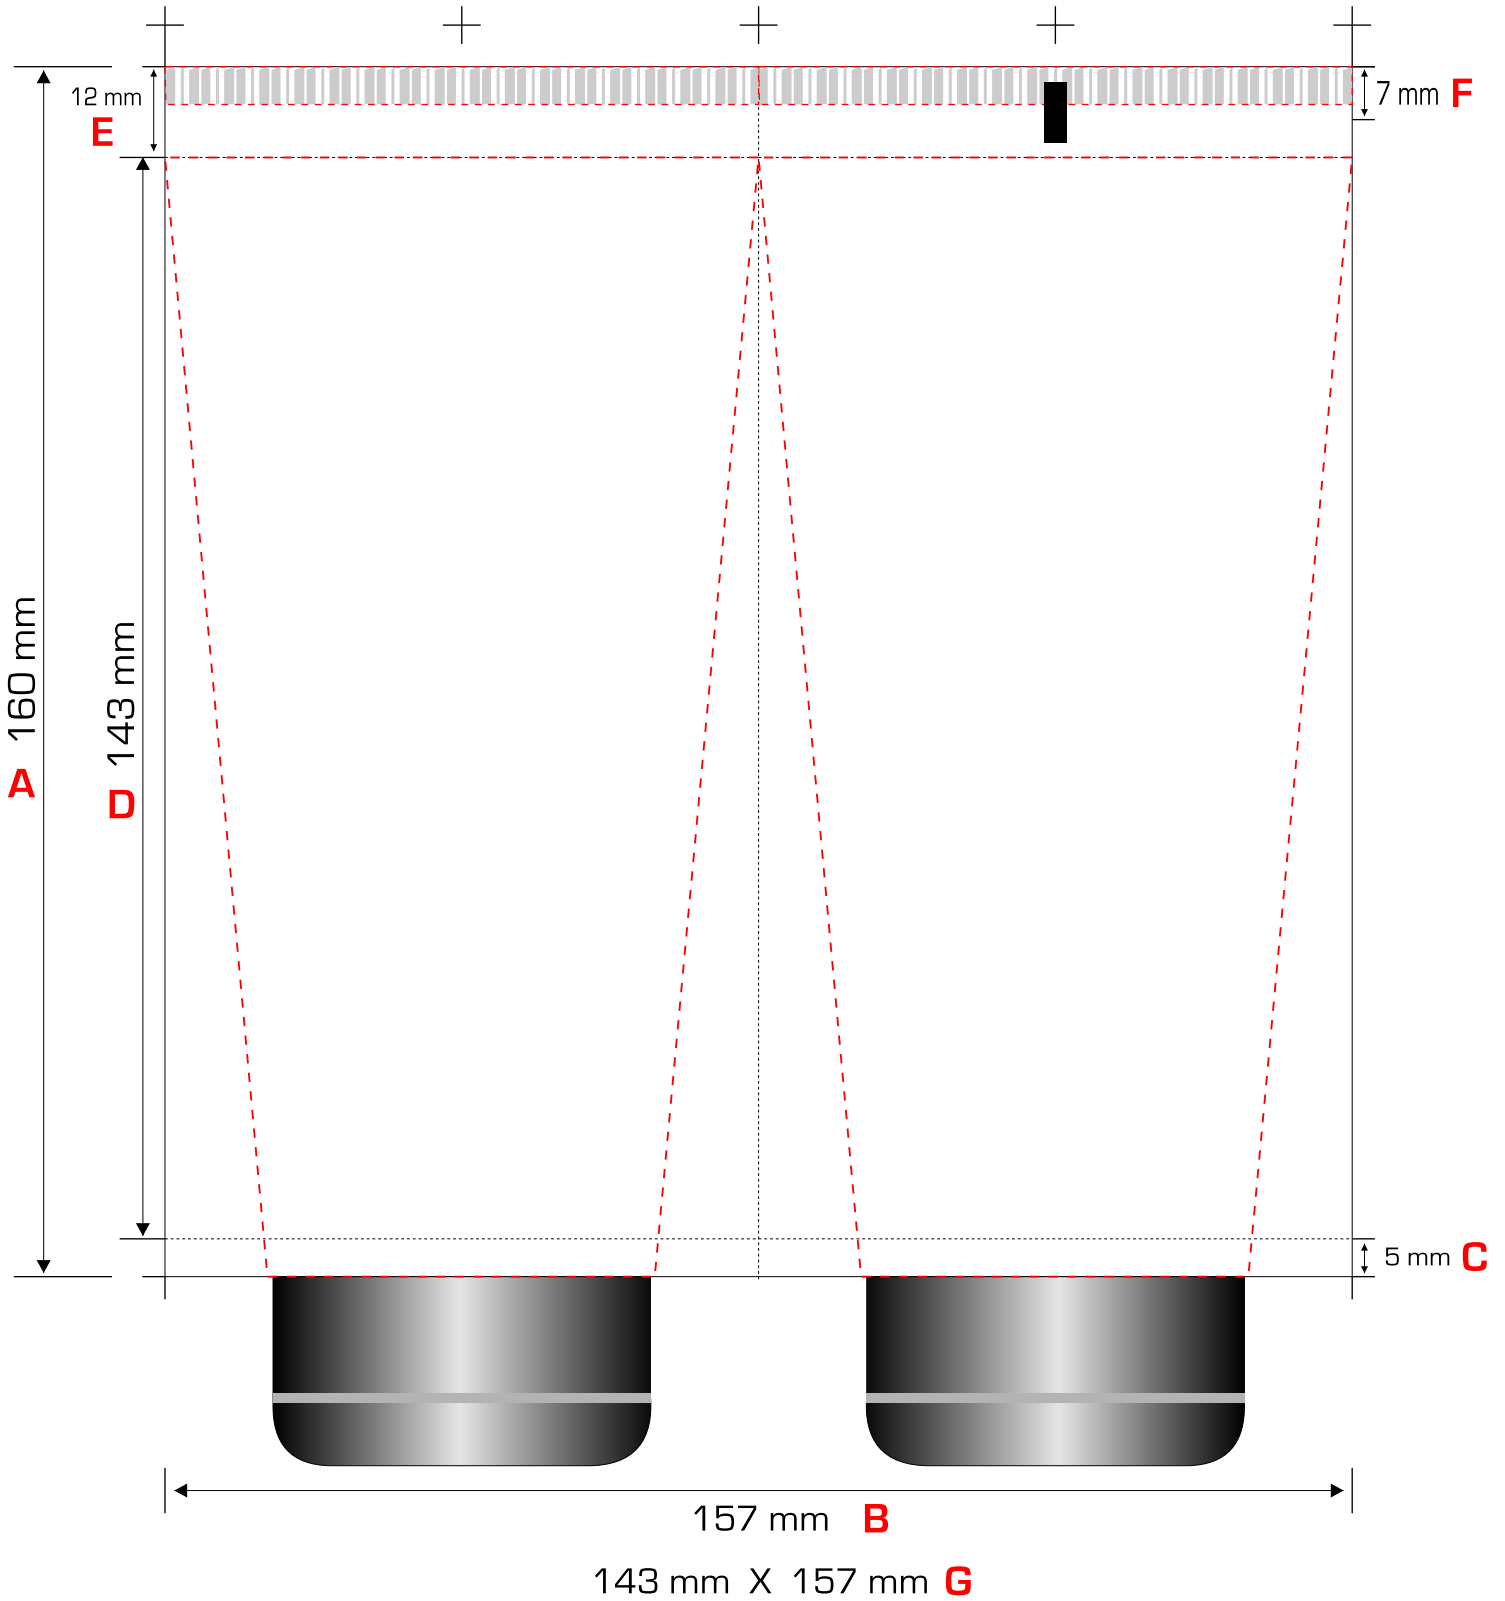

## SURFACE IMPRIMABLE / ARTWORK LAYOUT / ZONA DE IMPRESION 50 mm X 160 mm - 200 ml

	Français	English	Español
<b>A</b>	Longueur de jupe	Sleeve Length	Altura de falda
<b>B</b>	Circonférence	Circumference	Circonféncia
<b>C</b>	Zone non imprimable	No Print Area	Zona no imprimible
<b>D</b>	Zone imprimable	Printing Area	Zona imprimible
<b>E</b>	Zone d'impression du spot	Eye mark Printing Area	Zona de impresion de la fotocelula
<b>F</b>	Zone non vernis	Non-Lacquering Area	Zona sin vernizado
<b>G</b>	Zone d'impression du décor	Artwork Printing Area	Zona de impresion de la decoracion