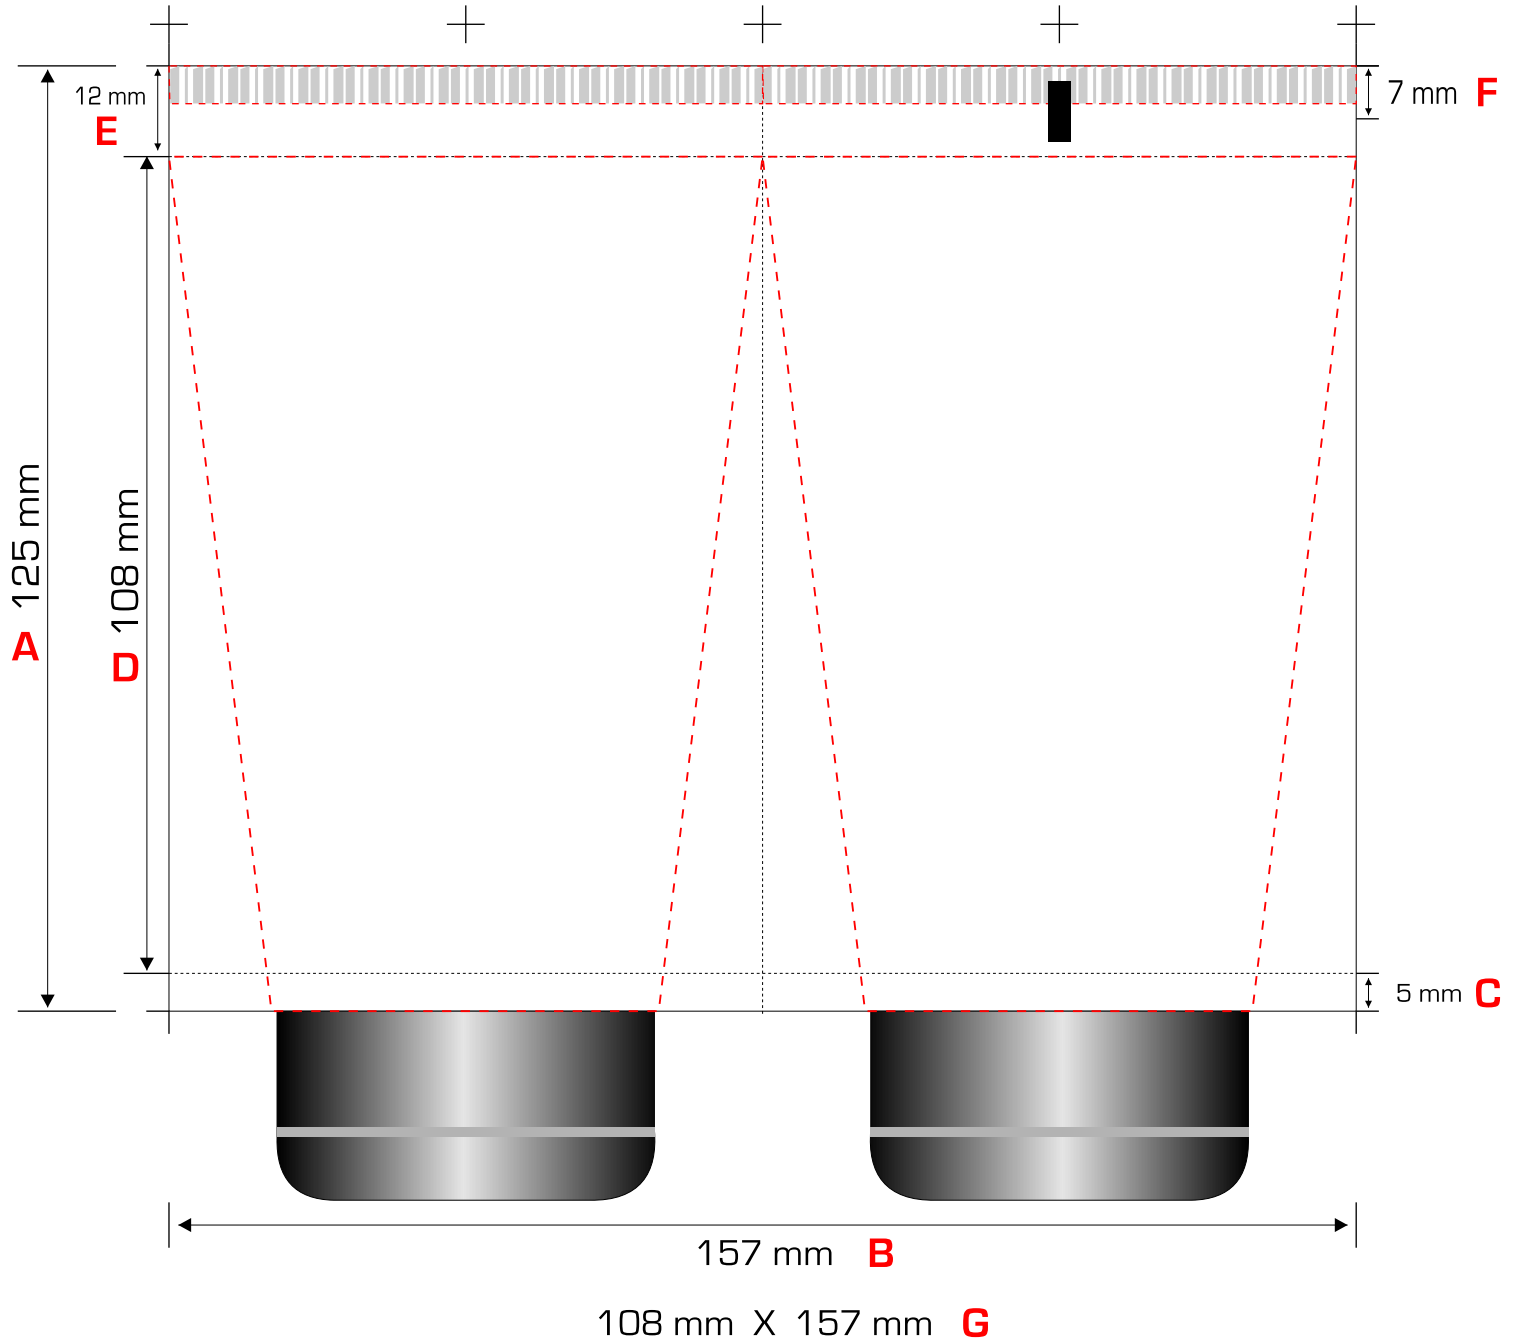

SURFACE IMPRIMABLE / ARTWORK LAYOUT / ZONA DE IMPRESION

50 mm X 125 mm - 150 ml

	Français	English	Español
A	Longueur de jupe	Sleeve Length	Altura de falda
B	Circonférence	Circumference	Circonférence
C	Zone non imprimable	No Print Area	Zona no imprimible
D	Zone imprimable	Printing Area	Zona imprimible
E	Zone d'impression du spot	Eye mark Printing Area	Zona de impresion de la fotocelula
F	Zone non vernis	Non-Lacquering Area	Zona sin vernizado
G	Zone d'impression du décor	Artwork Printing Area	Zona de impresion de la decoracion