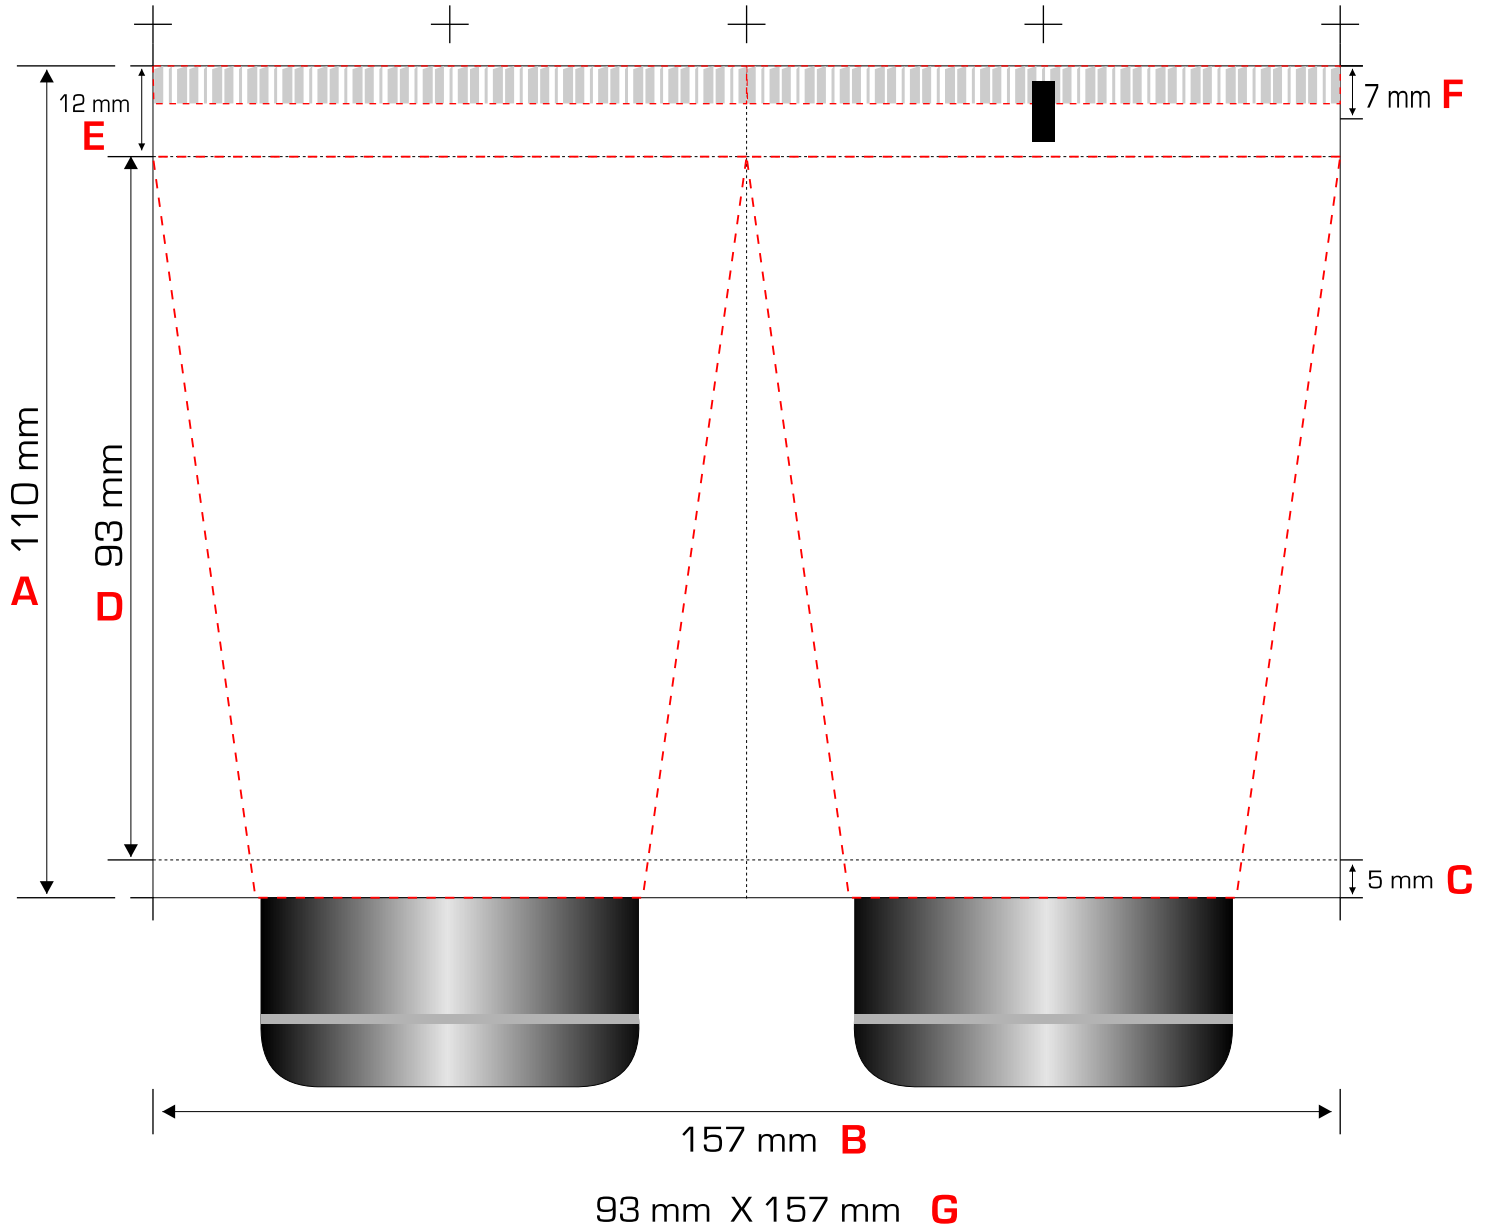

SURFACE IMPRIMABLE / ARTWORK LAYOUT / ZONA DE IMPRESION

50 mm X 110 mm - 125 ml

	Français	English	Español
A	Longueur de jupe	Sleeve Length	Altura de falda
B	Circonférence	Circumference	Circonférence
C	Zone non imprimable	No Print Area	Zona no imprimible
D	Zone imprimable	Printing Area	Zona imprimible
E	Zone d'impression du spot	Eye mark Printing Area	Zona de impresion de la fotocelula
F	Zone non vernis	Non-Lacquering Area	Zona sin vernizado
G	Zone d'impression du décor	Artwork Printing Area	Zona de impresion de la decoracion