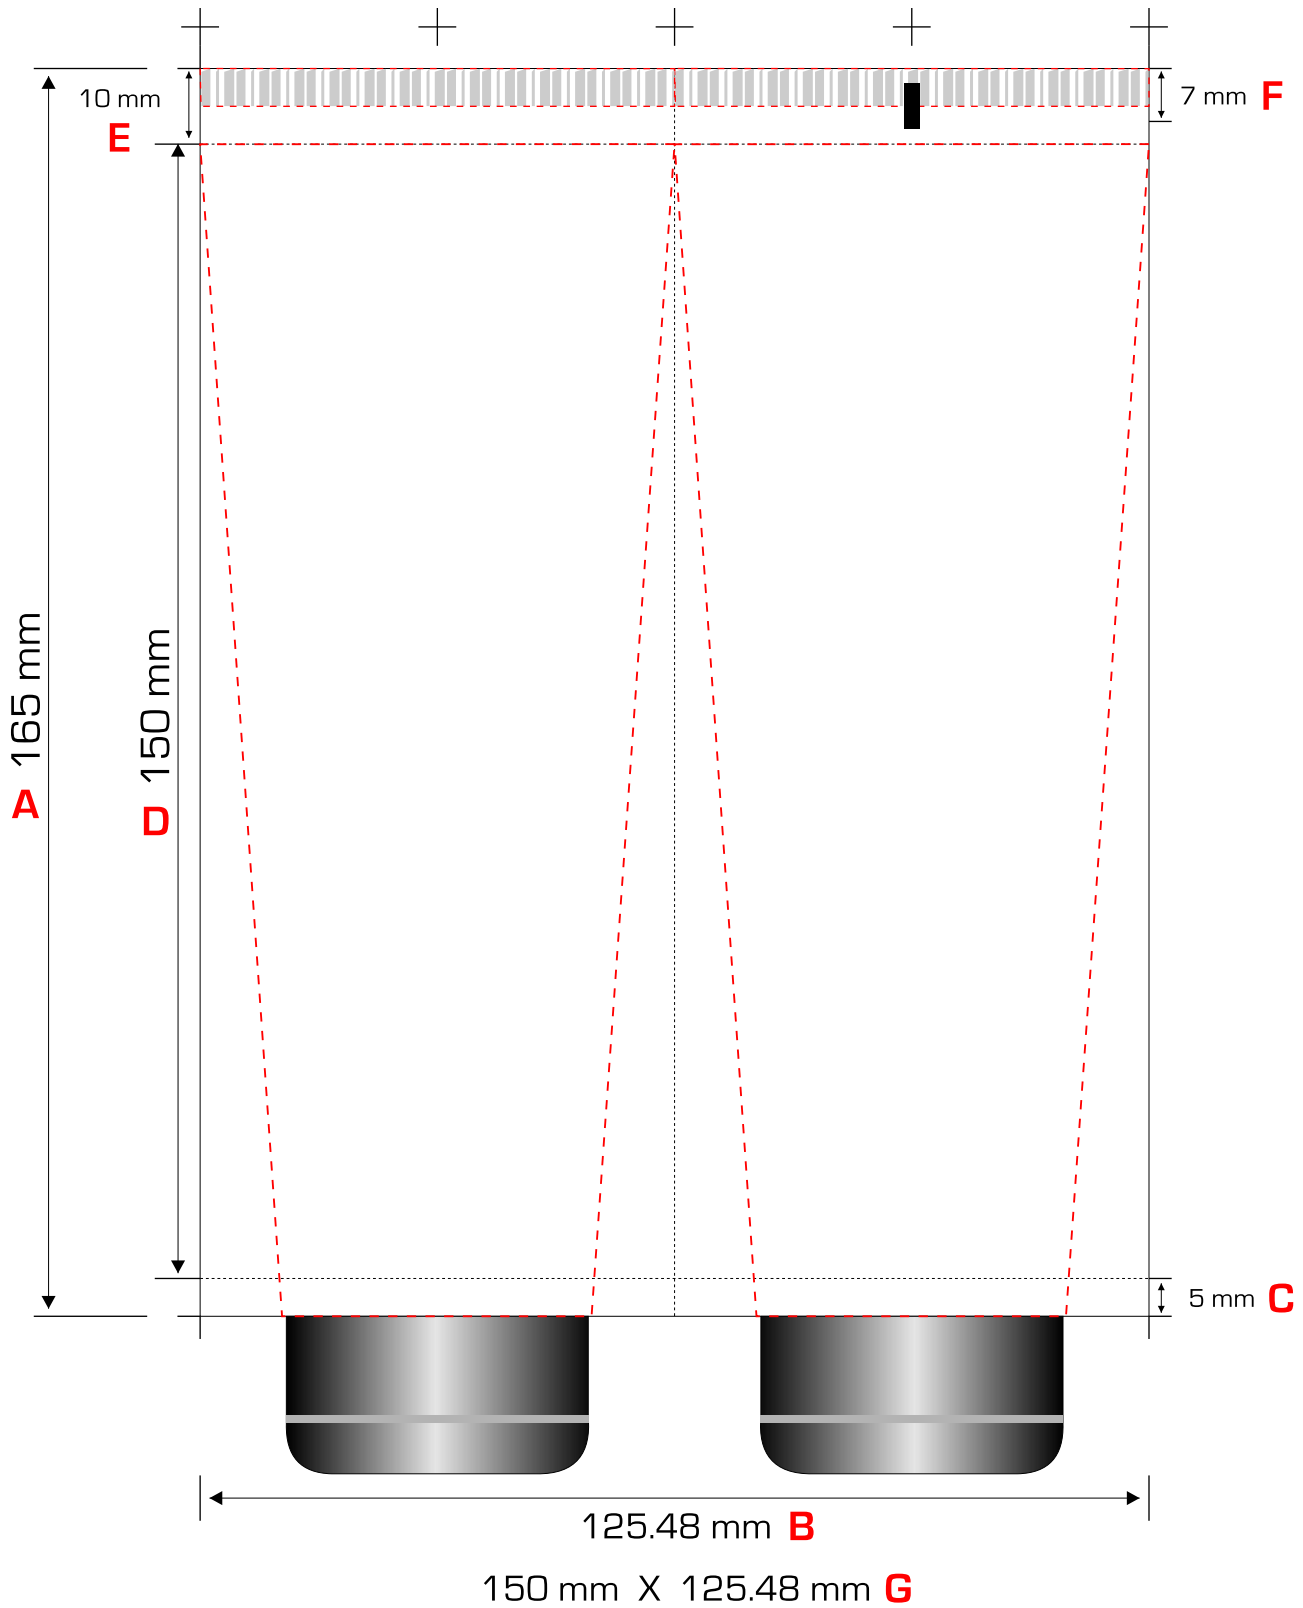

SURFACE IMPRIMABLE / ARTWORK LAYOUT / ZONA DE IMPRESION

40 mm X 165 mm - 150 ml

	Français	English	Español
A	Longueur de jupe	Sleeve Length	Altura de falda
B	Circonférence	Circumference	Circonférence
C	Zone non imprimable	No Print Area	Zona no imprimible
D	Zone imprimable	Printing Area	Zona imprimible
E	Zone d'impression du spot	Eye mark Printing Area	Zona de impresion de la fotocelula
F	Zone non vernis	Non-Lacquering Area	Zona sin vernizado
G	Zone d'impression du décor	Artwork Printing Area	Zona de impresion de la decoracion