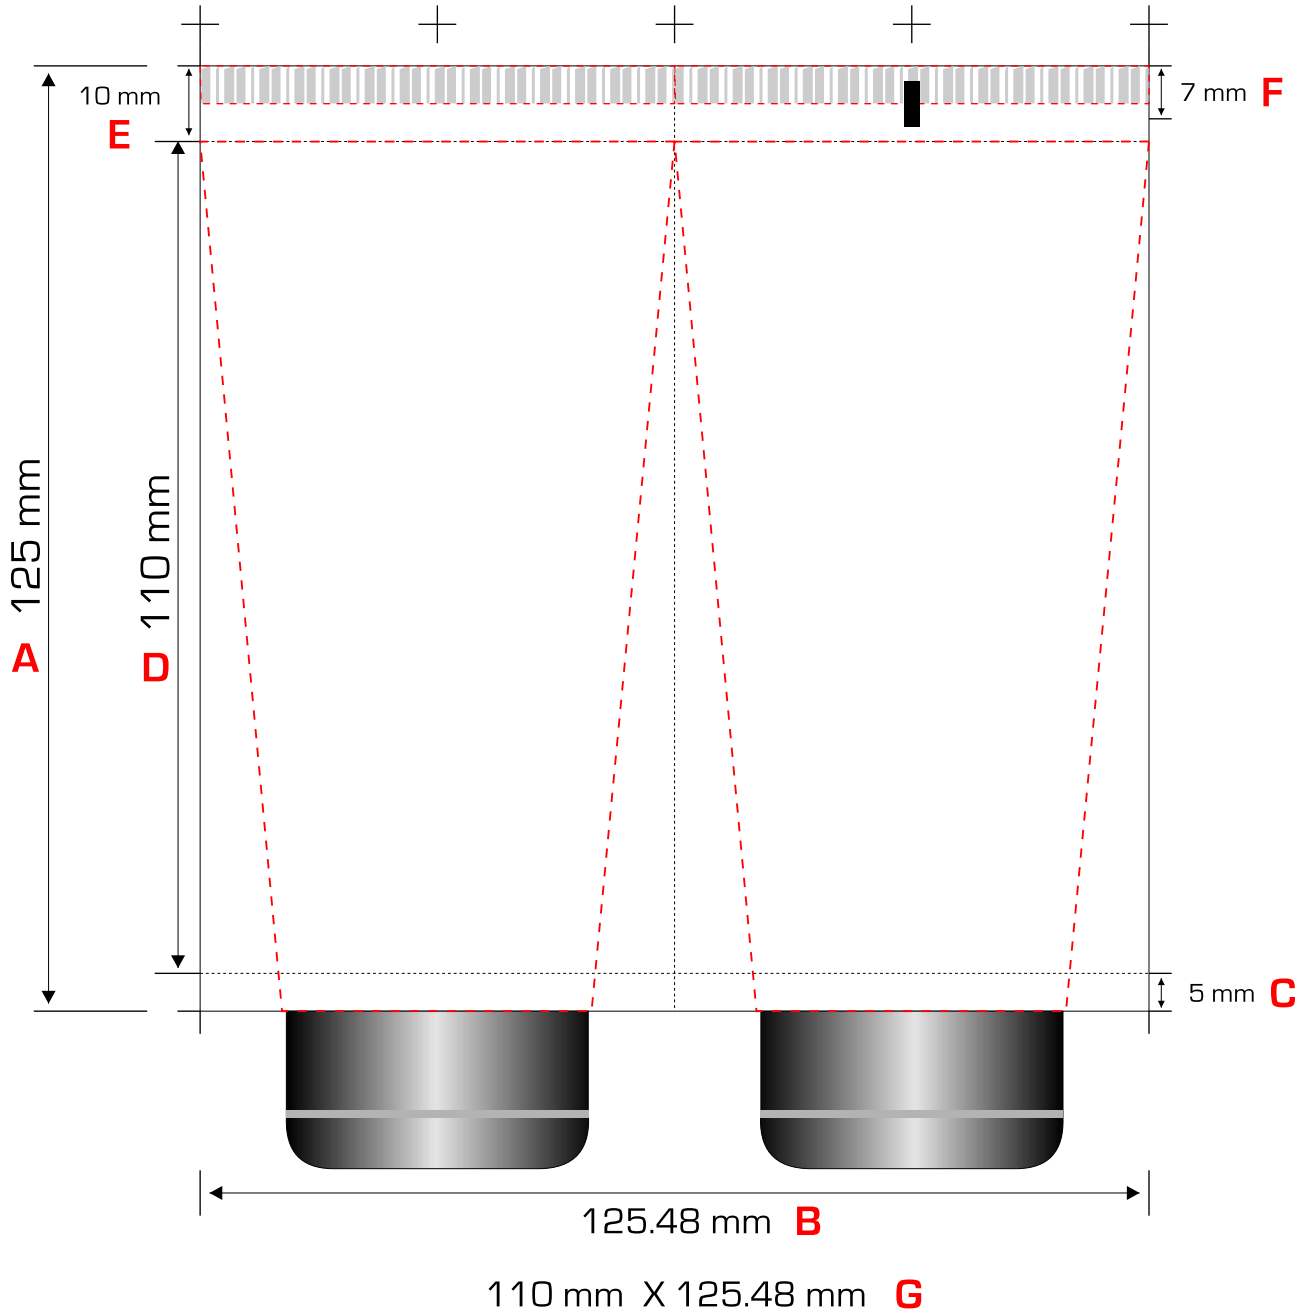

## SURFACE IMPRIMABLE / ARTWORK LAYOUT / ZONA DE IMPRESION

40 mm X 125 mm - 100 ml

	Français	English	Español
A	Longueur de jupe	Sleeve Length	Altura de falda
B	Circonférence	Circumference	Circonféncia
C	Zone non imprimable	No Print Area	Zona no imprimible
D	Zone imprimable	Printing Area	Zona imprimible
E	Zone d'impression du spot	Eye mark Printing Area	Zona de impresion de la fotocelula
F	Zone non vernis	Non-Lacquering Area	Zona sin vernizado
G	Zone d'impression du décor	Artwork Printing Area	Zona de impresion de la decoracion