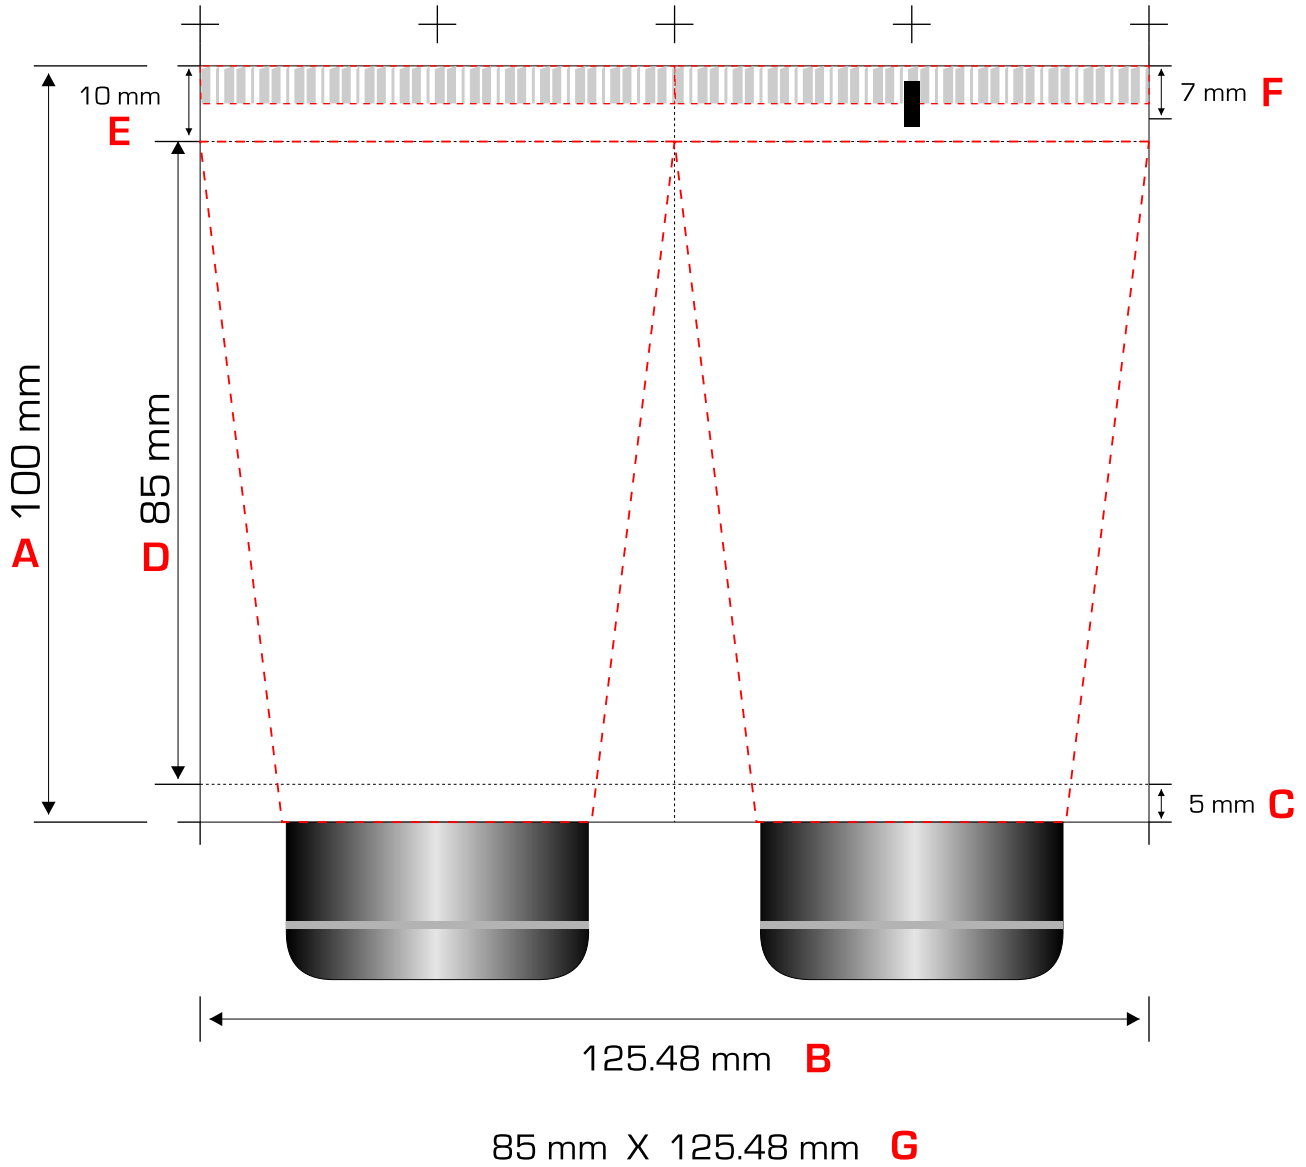

SURFACE IMPRIMABLE / ARTWORK LAYOUT / ZONA DE IMPRESION

40 mm X 100 mm - 75 ml

	Français	English	Español
A	Longueur de jupe	Sleeve Length	Altura de falda
B	Circonférence	Circumference	Circonférence
C	Zone non imprimable	No Print Area	Zona no imprimible
D	Zone imprimable	Printing Area	Zona imprimible
E	Zone d'impression du spot	Eye mark Printing Area	Zona de impresion de la fotocelula
F	Zone non vernis	Non-Lacquering Area	Zona sin vernizado
G	Zone d'impression du décor	Artwork Printing Area	Zona de impresion de la decoracion