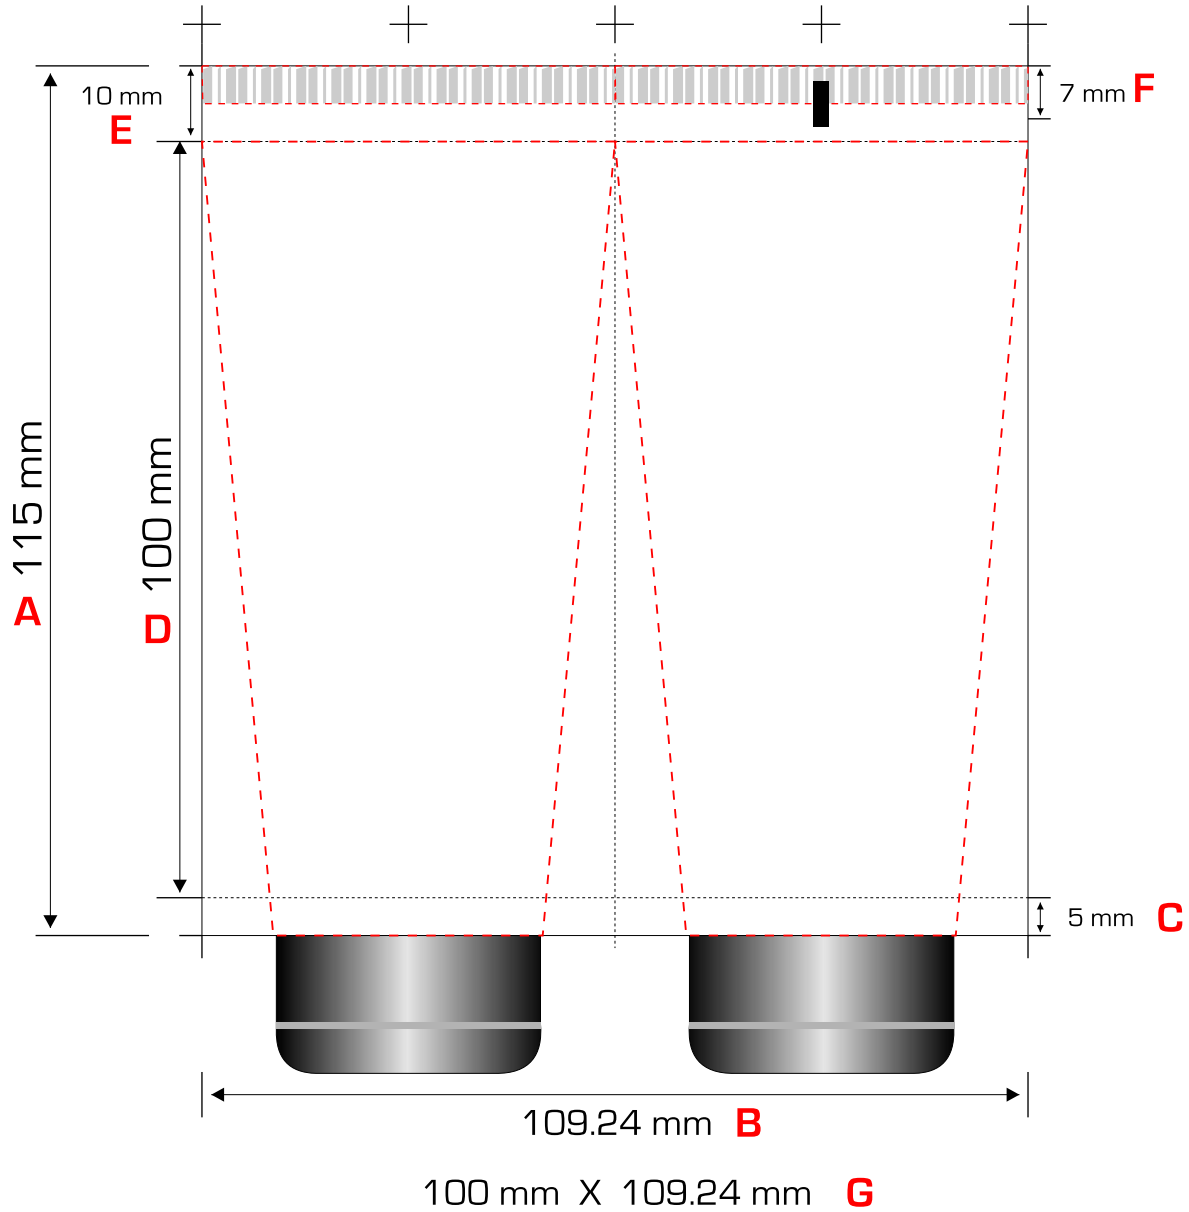

SURFACE IMPRIMABLE / ARTWORK LAYOUT / ZONA DE IMPRESION

35 mm X 115 mm - 75 ml

	Français	English	Español
A	Longueur de jupe	Sleeve Length	Altura de falda
B	Circonférence	Circumference	Circonférence
C	Zone non imprimable	No Print Area	Zona no imprimible
D	Zone imprimable	Printing Area	Zona imprimible
E	Zone d'impression du spot	Eye mark Printing Area	Zona de impresion de la fotocelula
F	Zone non vernis	Non-Lacquering Area	Zona sin vernizado
G	Zone d'impression du décor	Artwork Printing Area	Zona de impresion de la decoracion