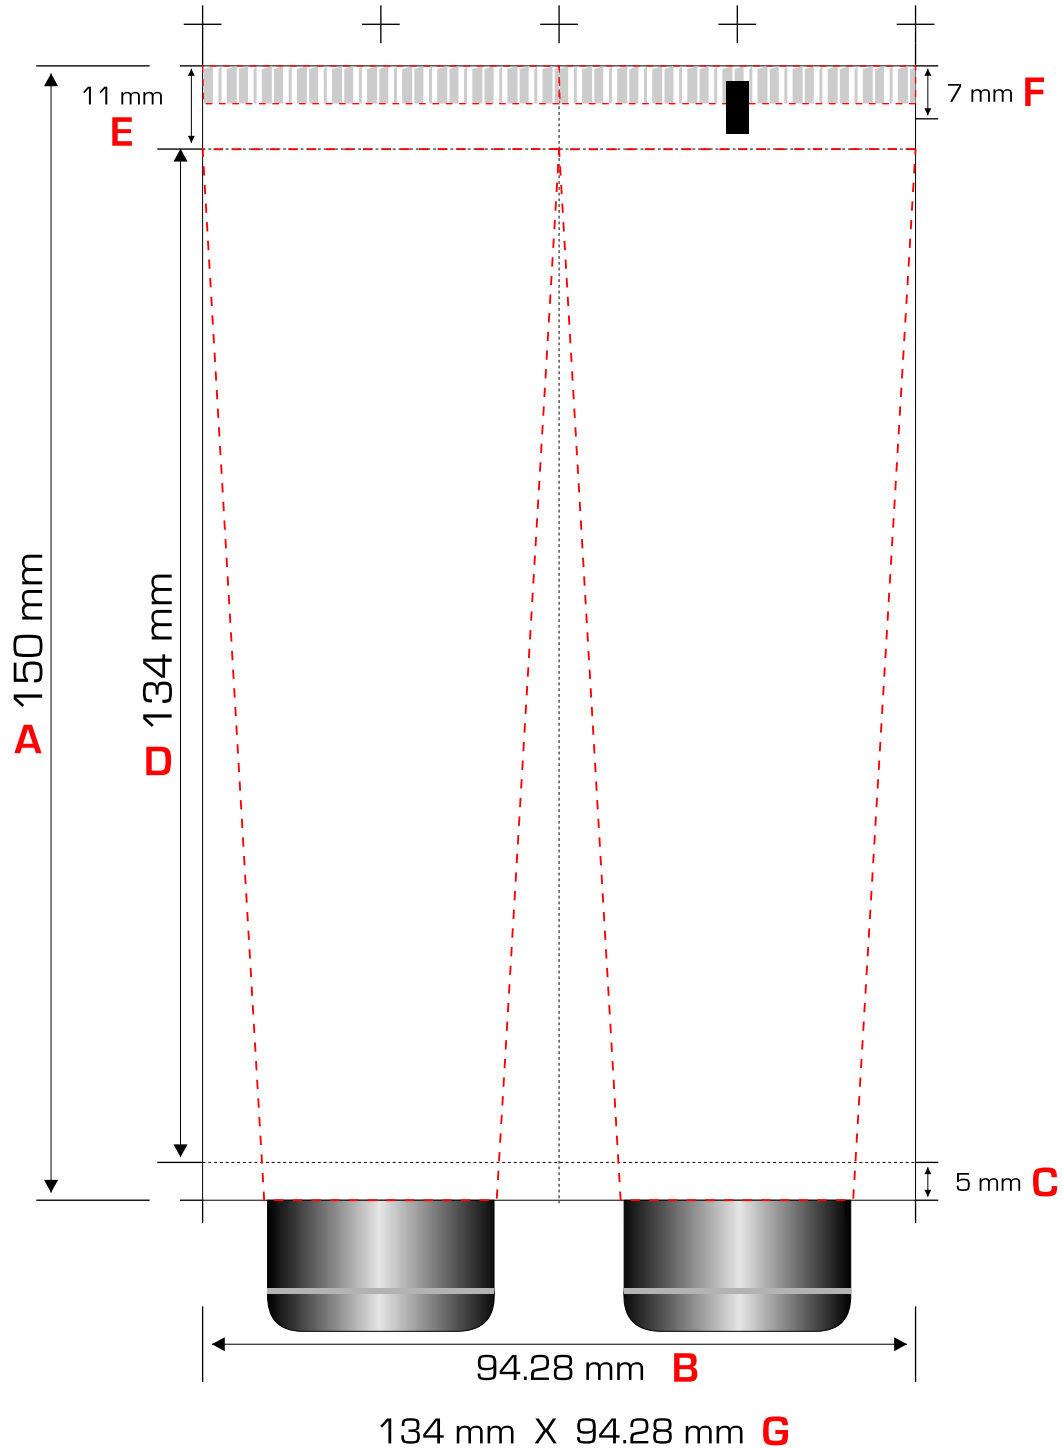

## SURFACE IMPRIMABLE / ARTWORK LAYOUT / ZONA DE IMPRESION

30 mm X 150 mm - 60 ml

	Français	English	Español
<b>A</b>	Longueur de jupe	Sleeve Length	Altura de falda
<b>B</b>	Circonférence	Circumference	Circonférence
<b>C</b>	Zone non imprimable	No Print Area	Zona no imprimible
<b>D</b>	Zone imprimable	Printing Area	Zona imprimible
<b>E</b>	Zone d'impression du spot	Eye mark Printing Area	Zona de impresion de la fotocelula
<b>F</b>	Zone non vernis	Non-Lacquering Area	Zona sin vernizado
<b>G</b>	Zone d'impression du décor	Artwork Printing Area	Zona de impresion de la decoracion