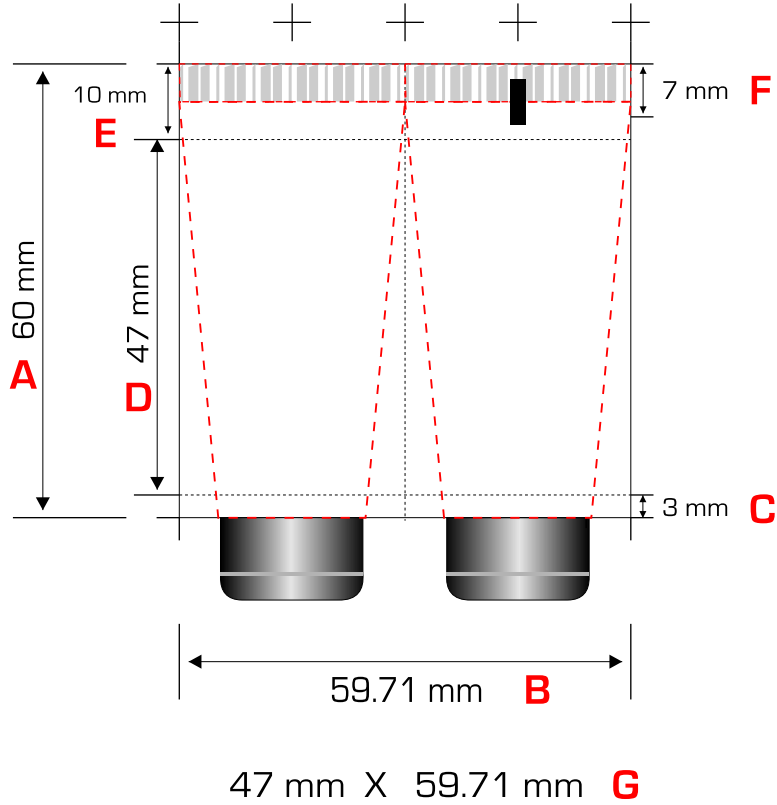

SURFACE IMPRIMABLE / ARTWORK LAYOUT / ZONA DE IMPRESION

19 mm X 60 mm - 10 ml

	Français	English	Español
A	Longueur de jupe	Sleeve Length	Altura de falda
B	Circonférence	Circumference	Circonférence
C	Zone non imprimable	No Print Area	Zona no imprimible
D	Zone imprimable	Printing Area	Zona imprimible
E	Zone d'impression du spot	Eye mark Printing Area	Zona de impresion de la fotocelula
F	Zone non vernis	Non-Lacquering Area	Zona sin vernizado
G	Zone d'impression du décor	Artwork Printing Area	Zona de impresion de la decoracion