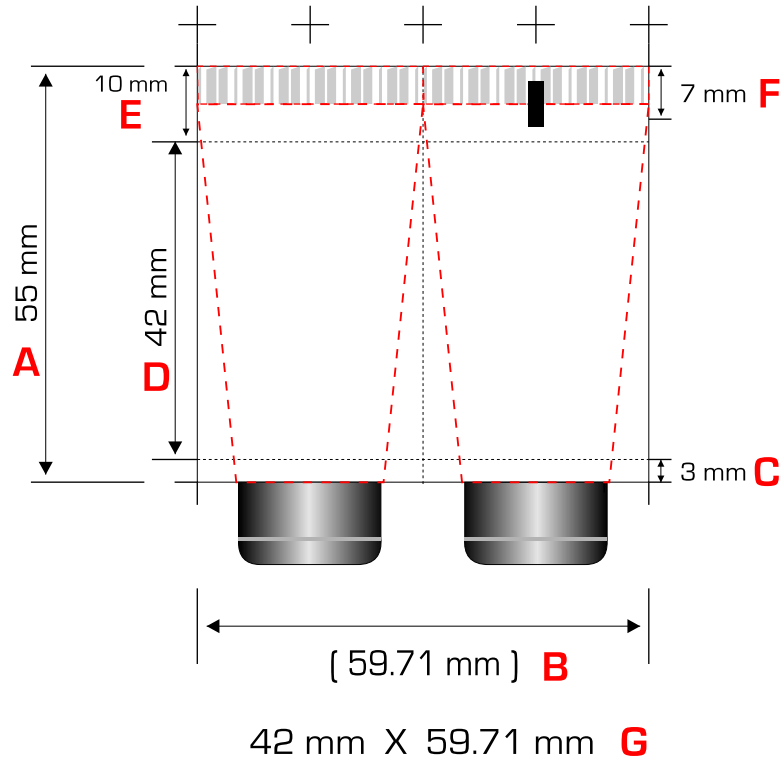

SURFACE IMPRIMABLE / ARTWORK LAYOUT / ZONA DE IMPRESION

19 mm X 55 mm - 10 ml

	Français	English	Español
A	Longueur de jupe	Sleeve Length	Altura de falda
B	Circonférence	Circumference	Circonféncia
C	Zone non imprimable	No Print Area	Zona no imprimible
D	Zone imprimable	Printing Area	Zona imprimible
E	Zone d'impression du spot	Eye mark Printing Area	Zona de impresion de la fotocelula
F	Zone non vernis	Non-Lacquering Area	Zona sin vernizado
G	Zone d'impression du décor	Artwork Printing Area	Zona de impresion de la decoracion