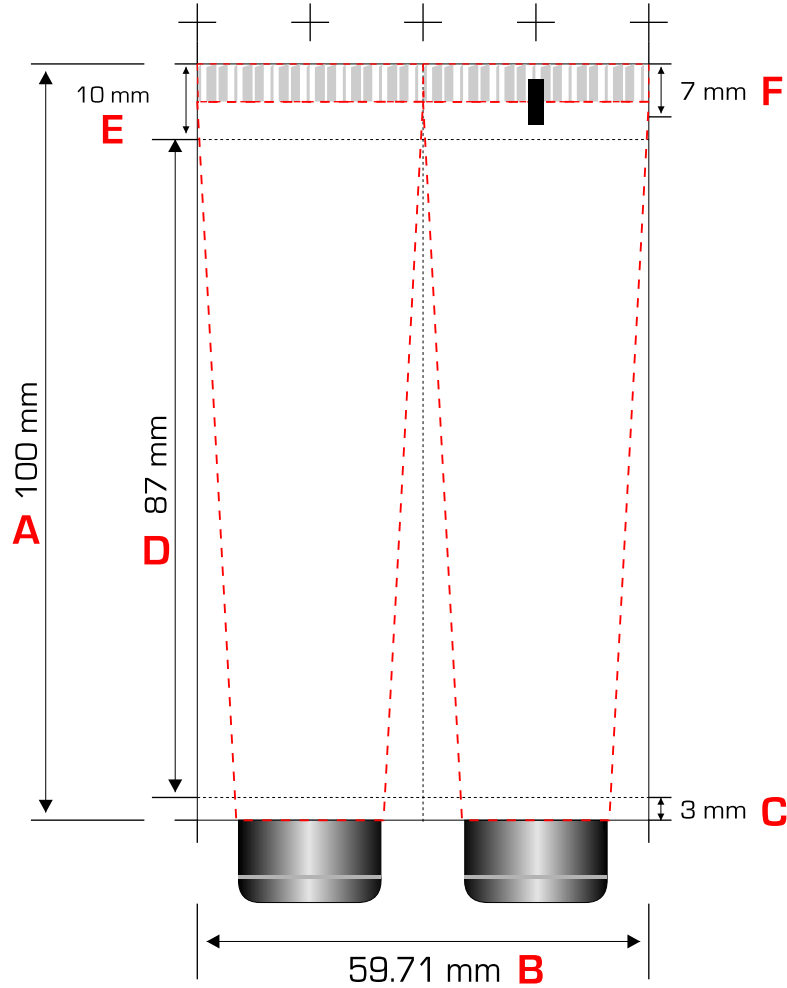

## SURFACE IMPRIMABLE / ARTWORK LAYOUT / ZONA DE IMPRESION

19 mm X 100 mm - 15 ml

87 mm X 59.71 mm G

	Français	English	Español
A	Longueur de jupe	Sleeve Length	Altura de falda
B	Circonférence	Circumference	Circonféncia
C	Zone non imprimable	No Print Area	Zona no imprimible
D	Zone imprimable	Printing Area	Zona imprimible
E	Zone d'impression du spot	Eye mark Printing Area	Zona de impresion de la fotocelula
F	Zone non vernis	Non-Lacquering Area	Zona sin vernizado
G	Zone d'impression du décor	Artwork Printing Area	Zona de impresion de la decoracion